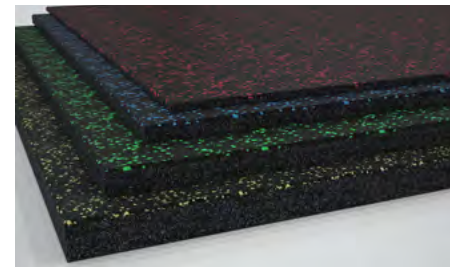

DÄMPFT DEN LÄRM

Speziell geriffelte Unterseite dämpft den Lärm viel besser als die anderen Lösungen auf dem Markt.

HOHE QUALITÄT UND UMWELTBEWUSSTSEIN

Unser Gummiboden wird innerhalb der EU hergestellt, in einem Werk Wo u.a. Sonderteile für über 300 Automarken entstehen, zusätzlich noch Gummimatten mit dem verschiedenen Einsatz: für Spielplätze, Über öffentliche Räume bis hin zu bahnspezifischen Anwendung. Die Produktion garantiert höchste Qualitätsstandarts. Das Produkt ist umweltfreundlich.

Gerillt.

Die leicht gerundeten Rande.

Dicke (mm):
10 | 20 | 30 | 40 | 50

Montage mit dem Bolzeneinsatz.
Kein Kleber nötig.

Puzzle.

Platz.

Farben nach Wahl: 12

Einheitliche Farbe: 5