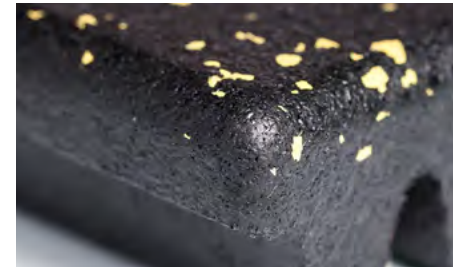

DÄMPFT DEN LÄRM

Speziell geriffelte Unterseite dämpft den Lärm viel besser als die anderen Lösungen auf dem Markt.

HOHE QUALITÄT UND UMWELTBEWUSSTSEIN

Unser Gummiboden wird innerhalb der EU hergestellt, in einem Werk Wo u.a. Sonderteile für über 300 Automarken entstehen, zusätzlich noch Gummimatten mit dem verschiedenen Einsatz: für Spielplätze, Über öffentliche Räume bis hin zu bahnspezifischen Anwendung. Die Produktion garantiert höchste Qualitätsstandarts. Das Produkt ist umweltfreundlich.

Gerillt.

Die leicht gerundeten Rande.

Dicke (mm):
10 | 20 | 30 | 40 | 50

Montage mit dem Bolzeneinsatz.
Kein Kleber nötig.

Puzzle.

Platz.

Farben nach Wahl: 12

Einheitliche Farbe: 5