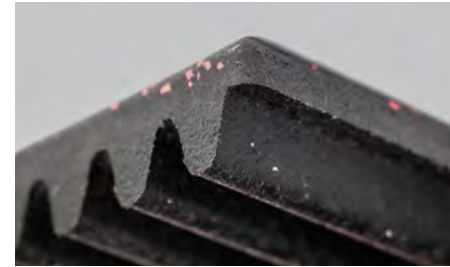

SORGE FÜR DEN BESTANDSFUSSBODEN

Im Unterschied zur Konkurrenz verwenden wir keine Sandwichstruktur sondern unser ganzes Produkt wird aus einem Teil des Rohstoffes hergestellt. **MONOLITH** sichert den Bestandsfussboden vor Stosseffekten verschiedener Hebegewichte: Hantel, Kettlebells, Bumpers, und traditionellen Gewichtplatten.

DÄMPFT DEN LÄRM

Speziell geriffelte Unterseite dämpft den Lärm viel besser als die anderen Lösungen auf dem Markt.

HOHE QUALITÄT UND UMWELTBEWUSSTSEIN

Unser Gummiboden wird innerhalb der EU hergestellt, in einem Werk Wo u.a. Sonderteile für über 300 Automarken entstehen, zusätzlich noch Gummimatten mit dem verschiedenen Einsatz: für Spielplätze, Über öffentliche Räume bis hin zu bahnspezifischen Anwendung. Die Produktion garantiert höchste Qualitätsstandarts. Das Produkt ist umweltfreundlich.

Gerillt.

Die leicht gerundeten Rande.

Dicke (mm):
10 | 20 | 30 | 40 | 50

Montage mit dem Bolzeneinsatz.
Kein Kleber nötig.

Puzzle.

Platz.

Farben nach Wahl: 12

Einheitliche Farbe: 5